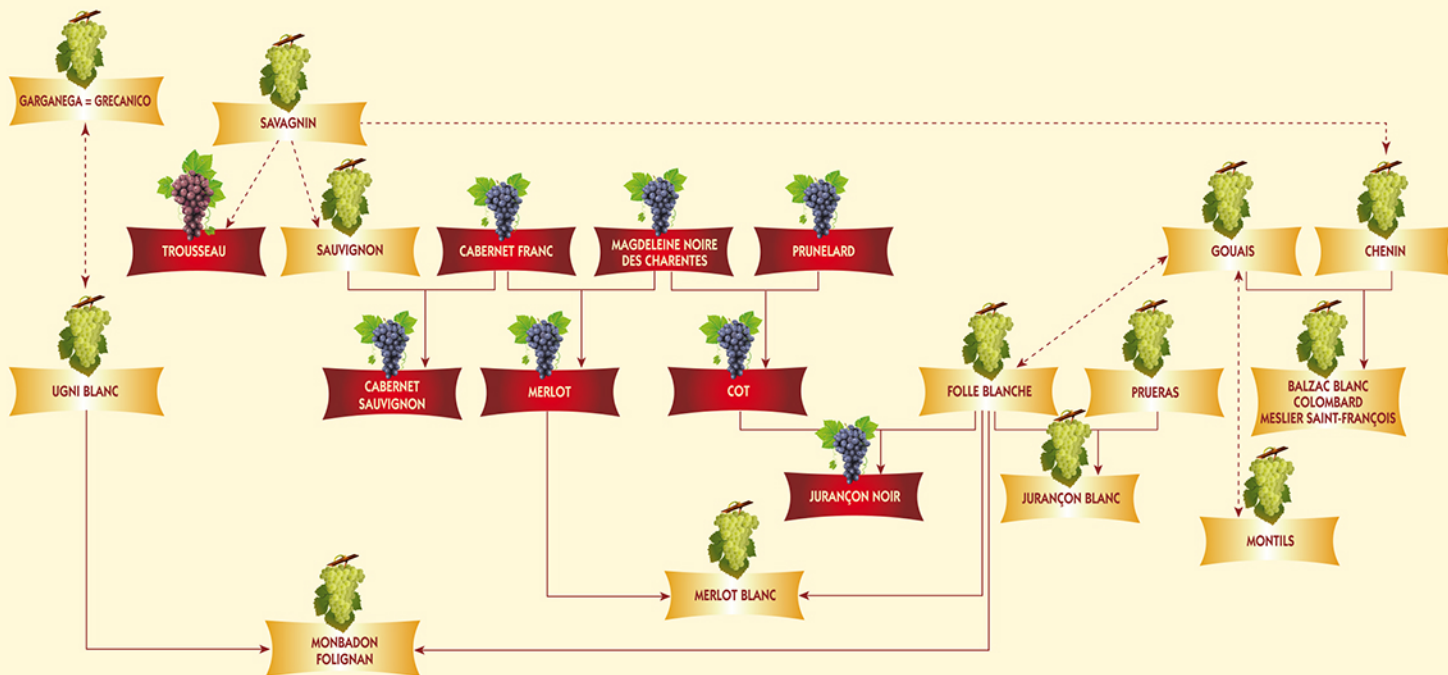

# LIENS DE PARENTÉ ENTRE LES PRINCIPAUX CÉPAGES UTILISÉS EN CHARENTES

- Légendes :**  
 Traits pleins : ——— parentés établies  
 Pointillés : ..... parentés directs de type parent/enfant ou frères

d'après :

Thierry LACOMBE, Jean Michel BOURSQUOT, Valérie LAUCOU, Manuel DI VECCHI STARAZ, Jean Pierre PEROS, Patrice THIS  
 «Large-scale parentage analysis in an extended set of grapevine cultivars (*Vitis vinifera* L.)» - Septembre 2012  
 (Références bibliographiques : Bowers, 1997, 1998 - Boursiquot, 2000, 2004, 2009 - IFV, 2007 - Di Vecchi Staraz, 2007 - Crespan, 2008 - Regner, 2009)